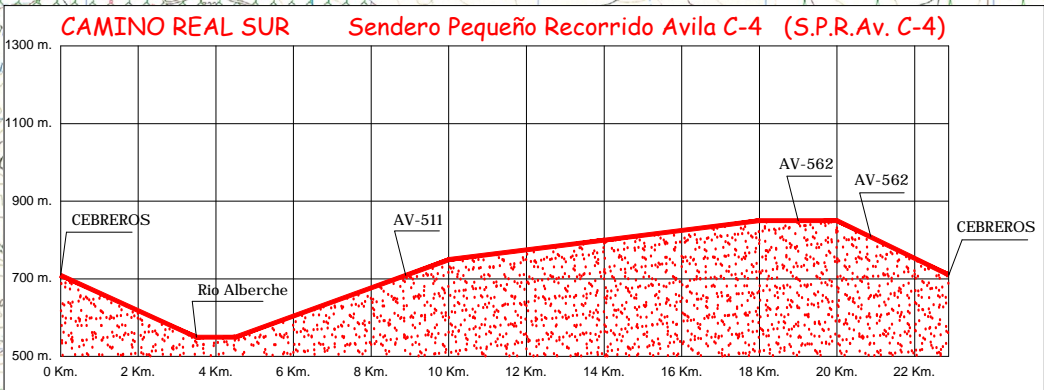

CAMINO REAL SUR

PRC.AV-4

PR.AV-4	ALTITUD		DIFICULTAD	DISTANCIA Km	MONUMENTOS	PANORAMICAS	REALIZABLE EN BICICLETA	TIEMPO APROXIMADO
	Min.	Max.						
	750	900	Normal	22,600	Varios	Buenas	98%	5:00:00

CAMINO REAL SUR
PRC.AV-4