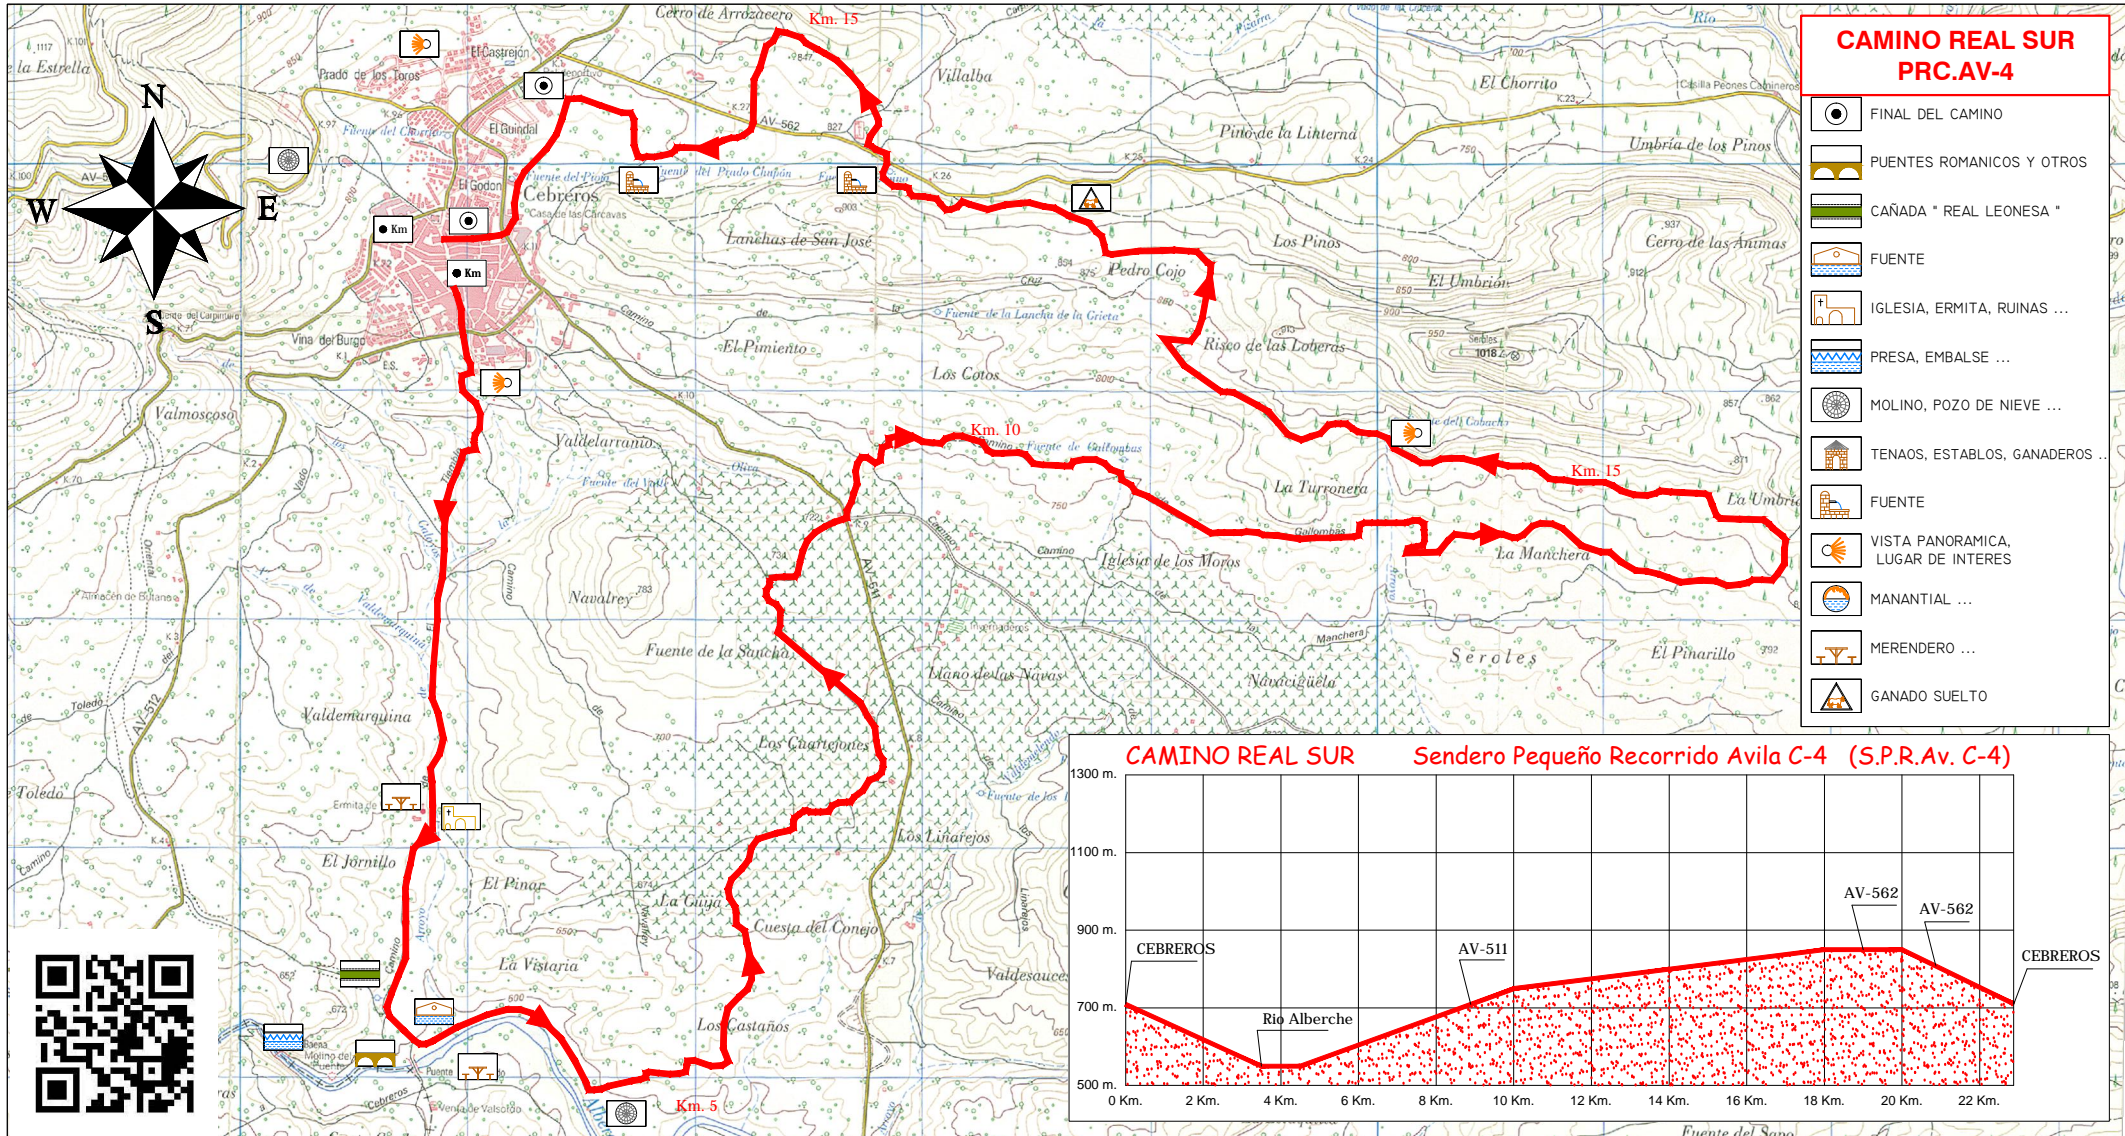

CAMINO REAL SUR

PRC.AV-4

PR.AV-4	ALTITUD		DIFICULTAD	DISTANCIA Km	MONUMENTOS	PANORAMICAS	REALIZABLE EN BICICLETA	TIEMPO APROXIMADO
	Min.	Max.						
	750	900	Normal	22,600	Varios	Buenas	98%	5:00:00

CAMINO REAL SUR
PRC.AV-4